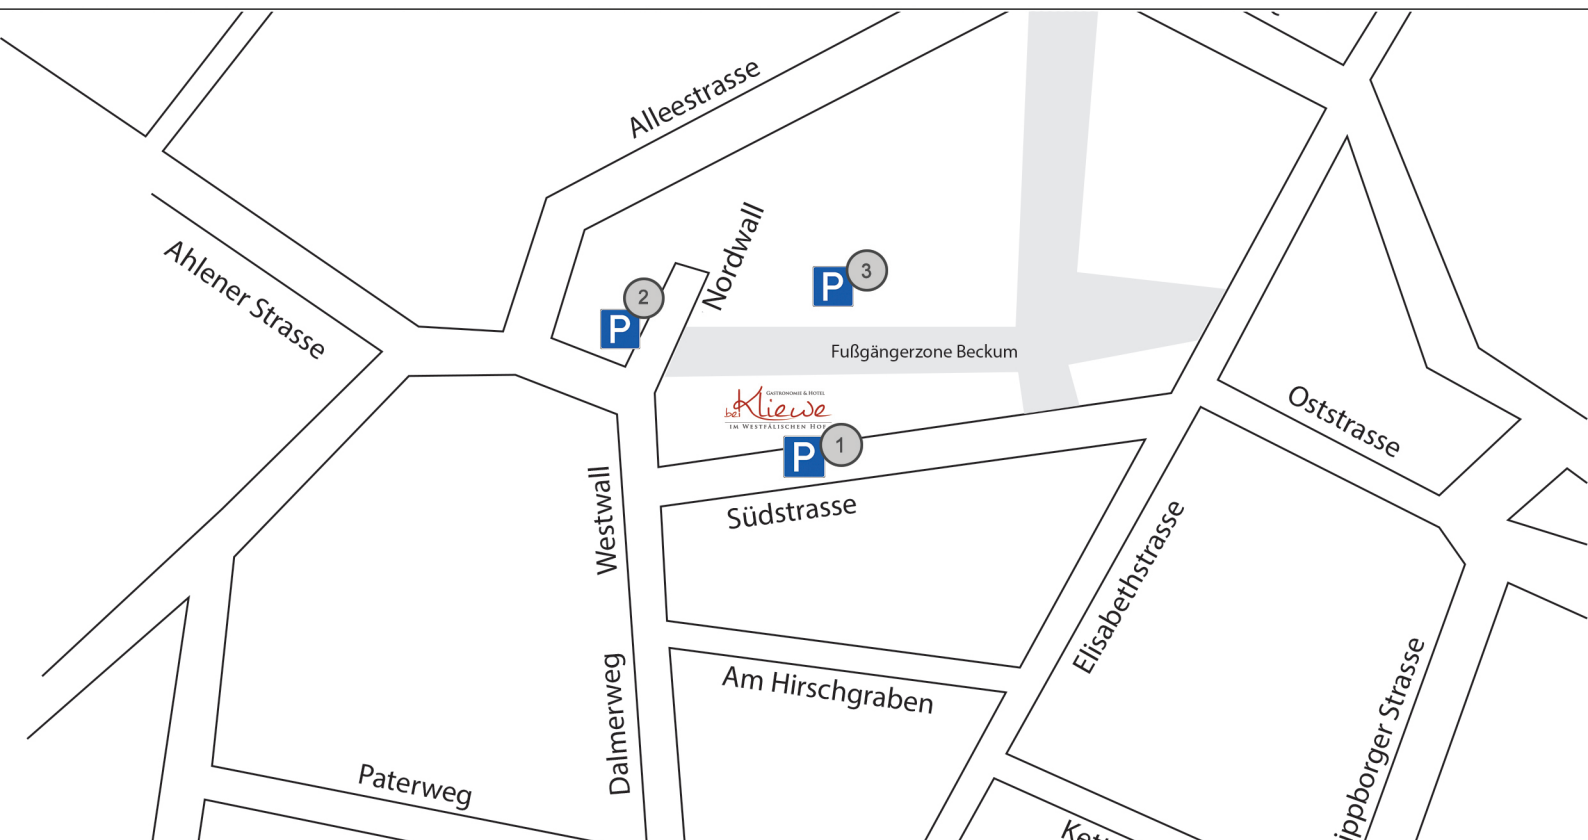

Anfahrtsbeschreibung / Parkplatzhinweis

Nutzen Sie bitte für die Anfahrt zu unserem Hotel diese Adresse:
Hotel Westfälischer Hof, Südstraße 38, D-59269 Beckum

Unser Hotel befindet sich in der Fußgängerzone. Von der Südstraße
aus gelangen Sie auch zum Hotel.

- 1** Tiefgarage (bedingt kostenlos, begrenzte Anzahl),
Parkscheine erhalten Sie an der Rezeption
- 2** Rathausparkplatz, bedingt kostenlos (bis 7,5 t) in der Zeit von 18.00 bis 08.00
Uhr, Parkscheine erhalten Sie am Parkautomaten
- 3** Parkplatz Sparkasse Beckum, bedingt kostenlos
Zugang erhalten Sie mit der EC-Karte, von 19:00 - 7:00 Uhr kostenfrei
danach 1,50 € pro Stunde

Zusätzlich finden Sie in der Umgebung Bereich Südstraße, Am Hirschgraben und
Nordwall auch ausgewiesene Parkzonen. Denken Sie hierbei bitte an die Parkscheibe.
In der Zeit von 18:00 - 08:00 sind die Parkplätze frei. Nach 08:00 Uhr 2 Std. kostenlos.